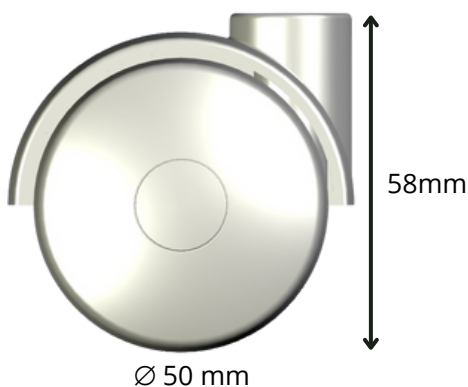

Diameter
50 mm

Load Capacity
40 kg

Height
58 mm

Material
Polypropylene and
PE/TPE

Colours
Black, White, Grey,
upon request

Product Versions

01.