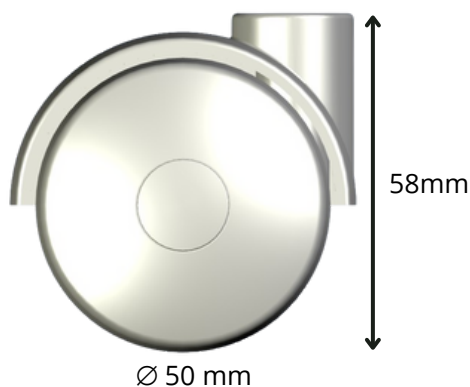

## Ruota Piroettante **Mistral**

Ruota piroettante di diametro **50 mm** in polipropilene nero o colorato e cuffietta larga, disponibile **con freno** e con **ricopertura gommata antitraccia** in PE o TPE. Capacità di carico di **40 kg**.

**Diametro**  
50 mm

**Portata**  
40 kg

**Altezza Ruota**  
58 mm

**Materiale**  
Polipropilene e  
PE/TPE

**Colori**  
Nero, Bianco, Grigio,  
a richiesta

## Mistral Swivel Castor

**50 mm** diameter swivel castor made of black or coloured **polypropylene** and wide cap, available with **brake** and with **non-marking rubber tread** made of PE or TPE. Load capacity of **40 kg**.

**Diameter**  
50 mm

**Load Capacity**  
40 kg

**Height**  
58 mm

**Material**  
Polypropylene and  
PE/TPE

**Colours**  
Black, White, Grey,  
upon request